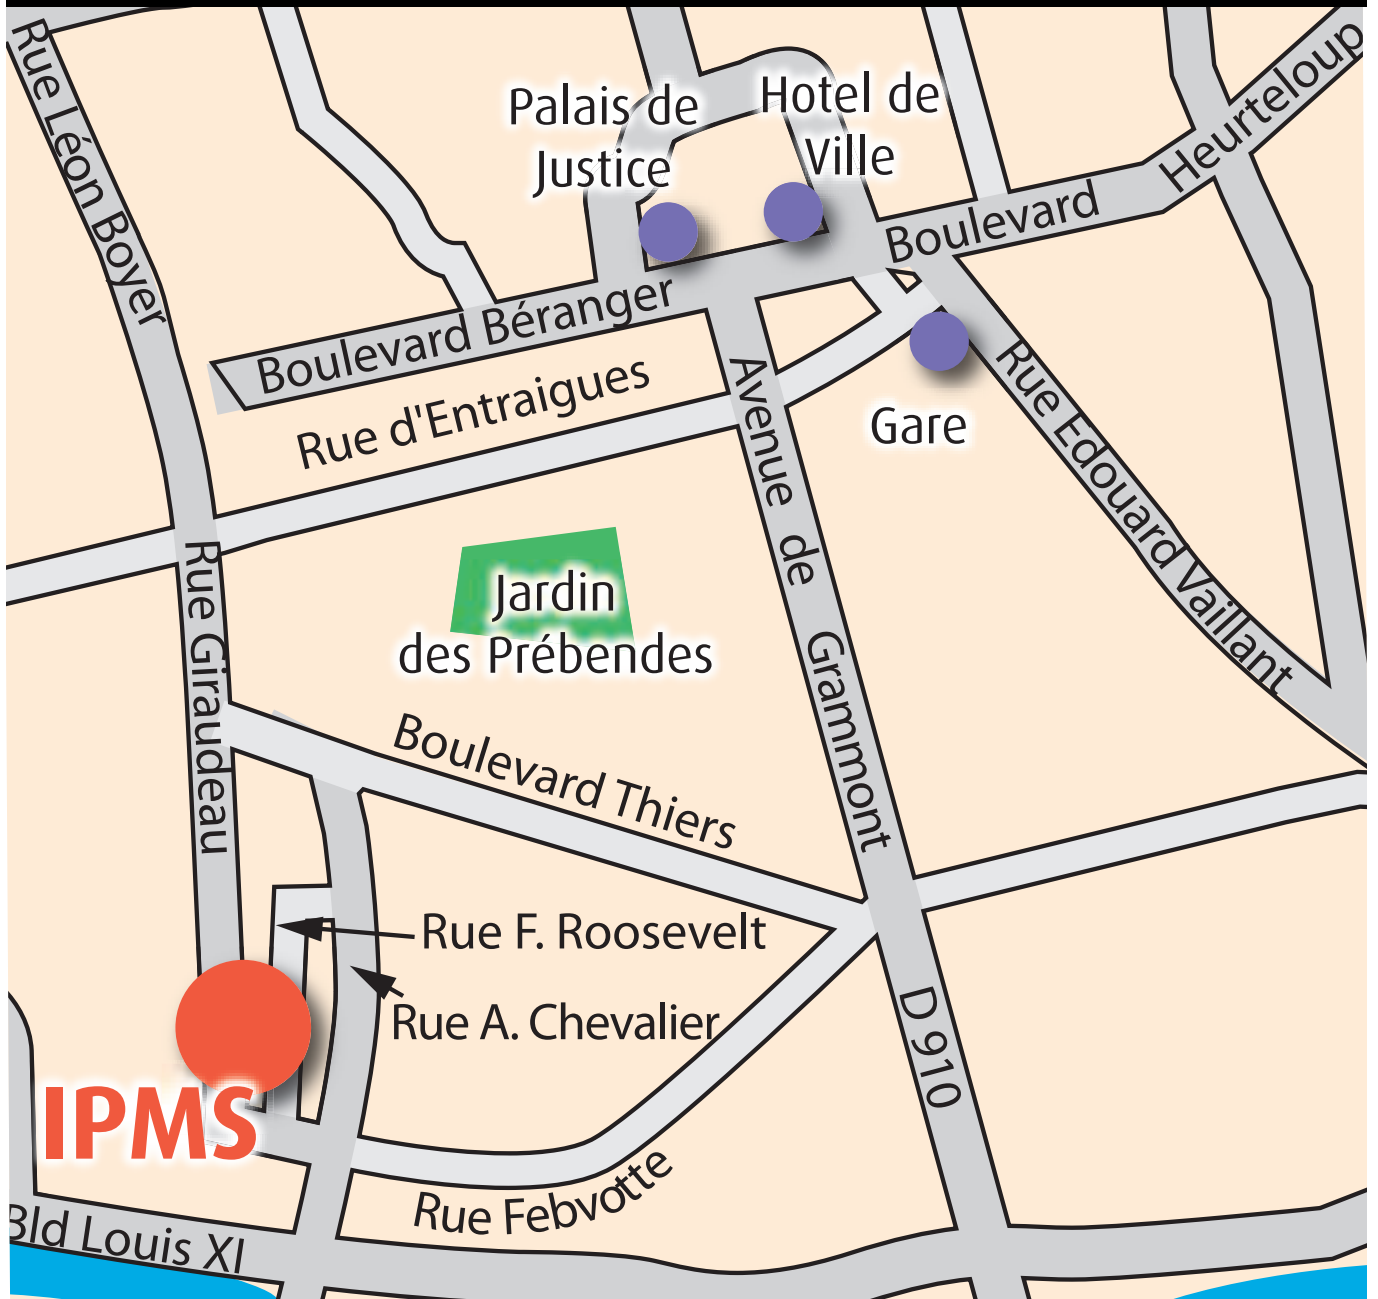

Plan d'accès IPMS Tours

Institut Professionnel des Métiers du Sport
238 rue Giraudeau - 37000 TOURS (accès plus facile par le 17 rue Franklin Roosevelt) • 02 47 20 86 60