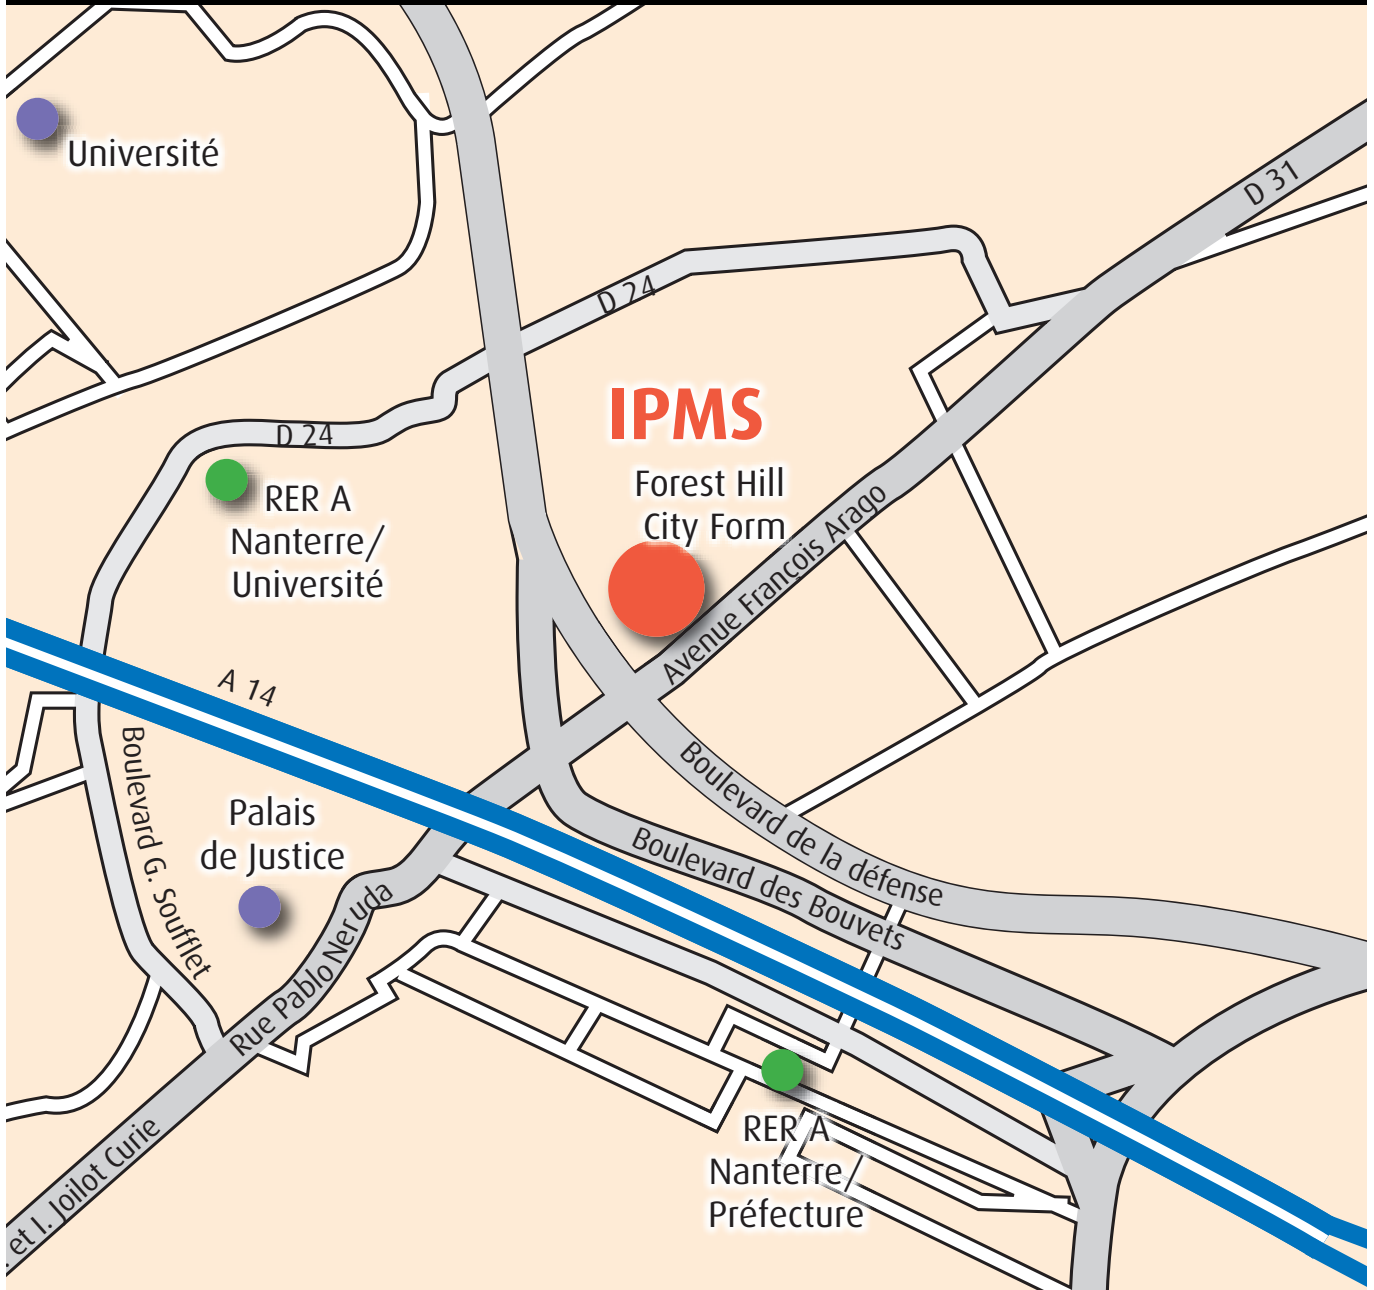

Plan d'accès IPMS Paris

Institut Professionnel des Métiers du Sport - Forest Hill - City Form
85 avenue Arago • 92000 NANTERRE • 01 46 95 49 25